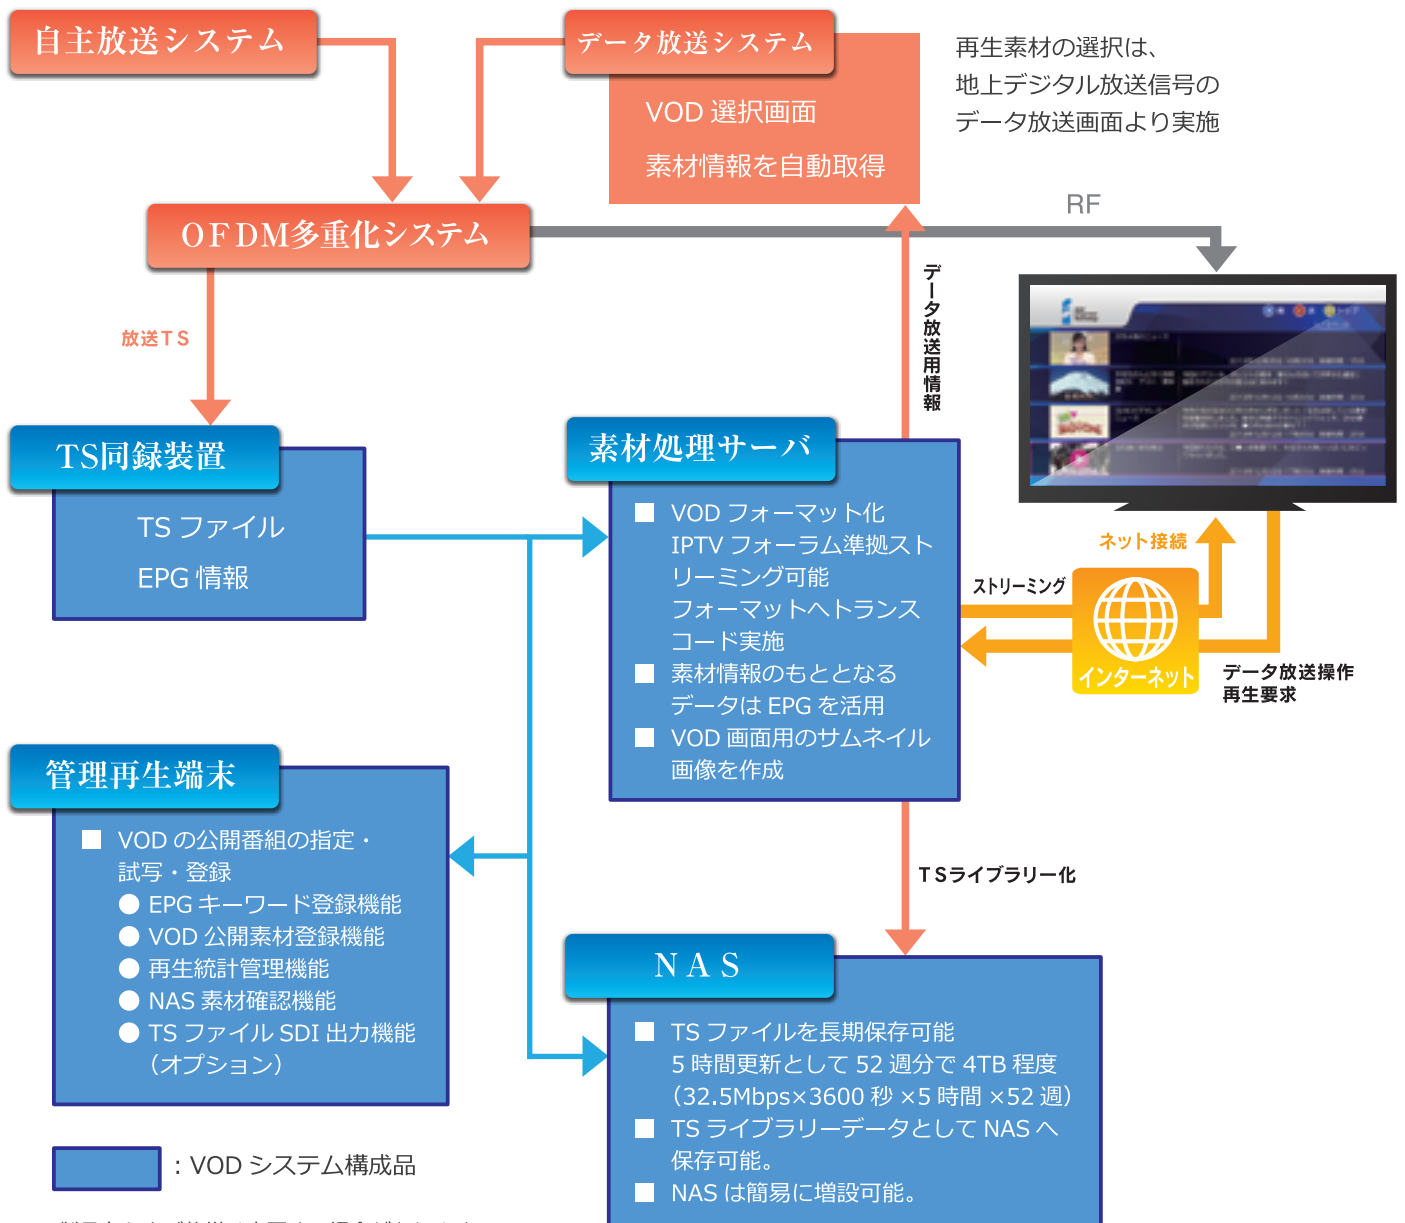

TS同録装置を活用した

らくらくVODシステム

TS同録装置に記録された番組を簡単にVOD公開ができます

同録TSを指定条件によりVOD公開可能
同録TSとEPG情報をNASへ保存可能

データ放送で操作します

システム概要

d データ放送画面イメージ