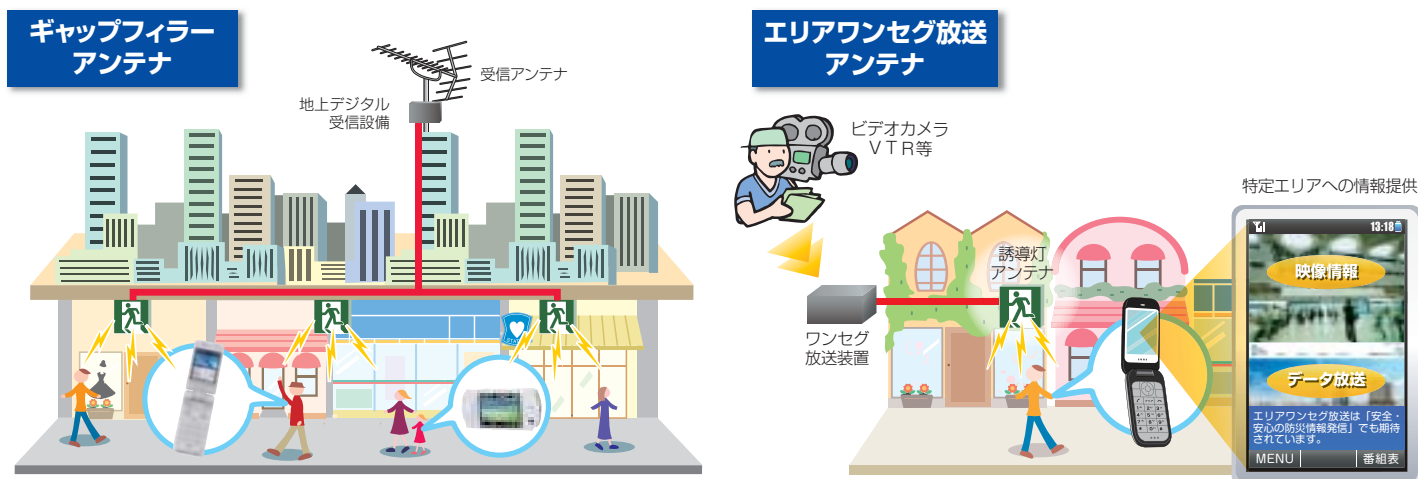

誘導灯アンテナ

誘導灯に組込むことで、屋内の美観を守りながら、アンテナ設置が可能です。
表示サイン灯タイプもあります。

表示サイン灯タイプは、サイズやデザインを自由に設計できます！

地下街や建物内など電波遮蔽空間において、地上デジタル放送ギャップファイラーやエリアワンセグ放送の送信および受信アンテナに使用することができる、小型で薄型スペースのアンテナです。

このアンテナを使用することにより、これまで課題となっていたアンテナ設置スペースの確保や美観を損ねないアンテナ形状を提供することが可能になりました。

特長と用途

- 新たなアンテナスペースも必要なく、既存空間の景観を確保
- 誘導灯の効果的設置位置から、電波カバー範囲をより効率的に確保
- 470～770MHzまでの広帯域化をこのアンテナ1つで実現
- 店舗案内などの表示サイン灯にも使用可能
- 地下街ギャップファイラーやエリアワンセグ放送の送信アンテナに最適

誘導灯アンテナは、地下街遮蔽対策や、エリアワンセグ放送の可能性を広げます。

システムイメージ

地下街や建物内など電波遮蔽空間では、地上デジタルテレビ放送をそのまま受信することは難しく、それらの場所を受信改善するためにはギャップファイラー（受信障害対策中継局）などを整備する必要があります。

そのような場所に設置するアンテナは地下街や建物内のため、景観を確保しつつ電波伝搬効率の良いものでなければなりません。

『誘導灯アンテナ』は、このような課題を解決できるアンテナで、ギャップファイラーと組合せて使用します。また、ワンセグ送信機と組合せてエリアワンセグ放送にも利用できるほか、表示サイン灯に組み込むことができます。