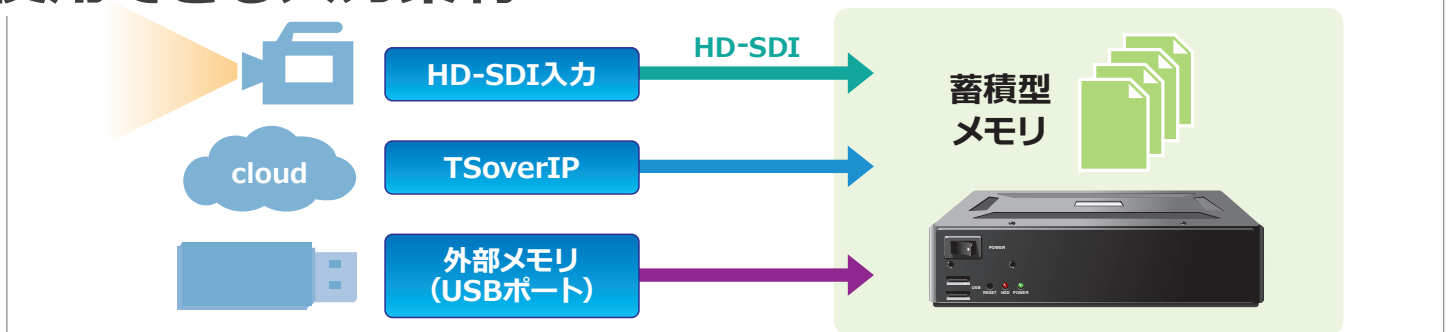

使用できる入力素材

ローカルモード (スタンドアロン) ネットワーク接続がなくても使用できます。

オプション : 切替コントローラ メールや接点で遠隔から制御やJアラート等に対応した自動制御も可能です