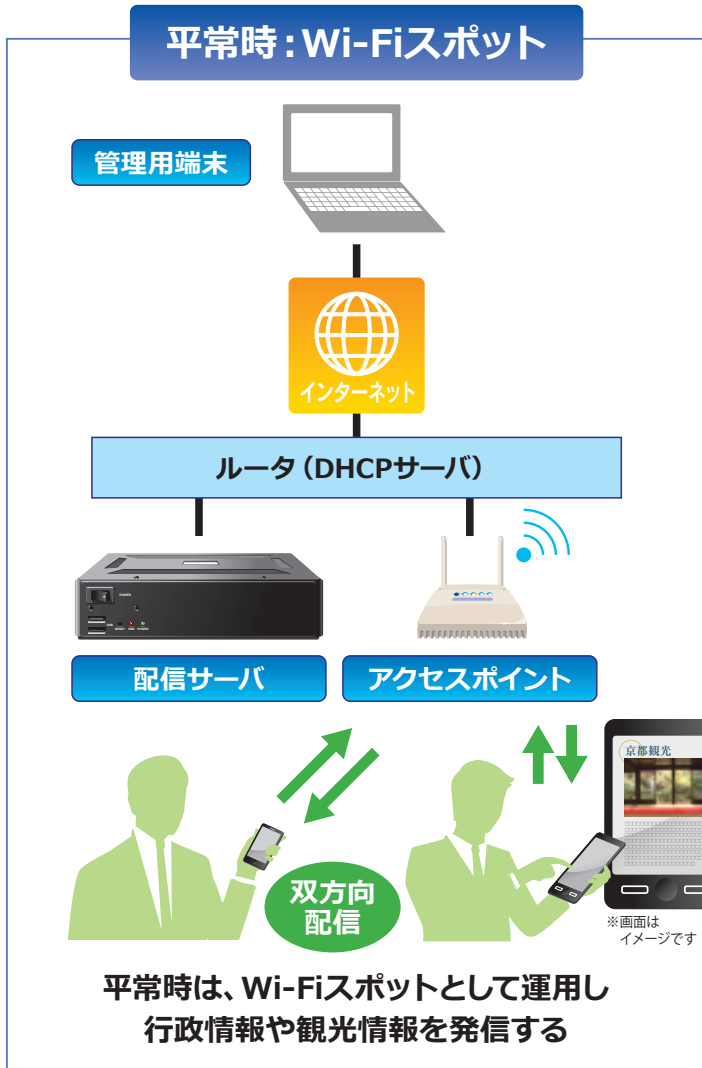

# 観光・防災情報発信型 Wi-Fiシステム

株式会社 ヴィレッジアイランドとの共同開発品です。

スマートフォン・タブレットにマルチキャスト方式で映像配信できます。

配信サーバ

インターネット

ルータ

監視にて切断時  
Wi-Fi 放送に自動で  
切り替わります

アクセスポイント

タブレット スマートフォン

無線局の免許が不要

# 観光・防災情報発信型Wi-Fiシステムとは

- **平常時**は通常のWi-Fiアクセスポイントとして動作し、行政情報や観光情報を発信することで地域活性化に貢献します。
- **災害時**等にはWi-Fiマルチキャスト(※1)方式により避難所や市役所、病院などに設置したアクセスポイントから放送型の情報発信をスマートフォン等に向けて配信可能です。

※1 マルチキャストとは、多くの端末(スマートフォン等)に対して同時にデータを、配信できる方式です。マルチキャスト機能は株式会社電通国際情報サービスのpotaVee(ポタビ)により実現しています。