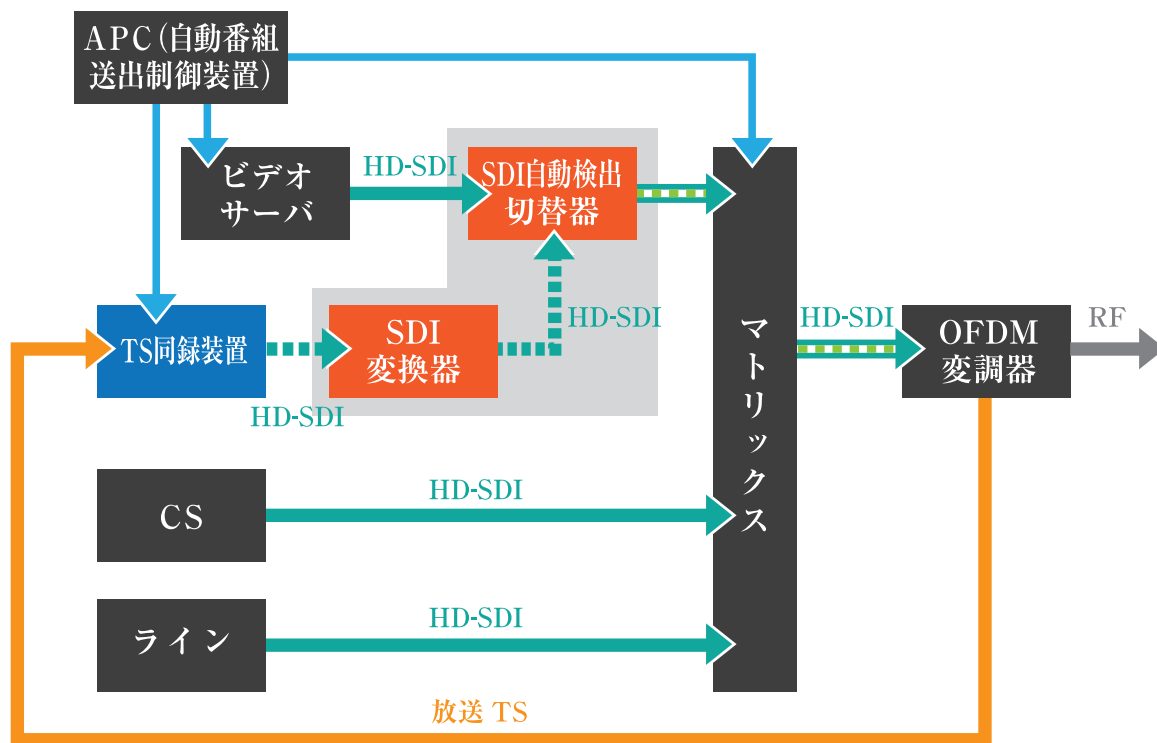

## BEFORE

バックアップが無いシステム

サーバ

送出NG

無人時に  
送出サーバが  
ダウン

あれ？映ってないわ・・・

TS 同録装置

## AFTER サーババックアップシステム

サーバ

無人時に  
送出サーバが  
ダウン

SDI 自動検出切替器

TS 同録装置

バックアップ送出OK

あ！映った映った！

# システム系統図

## SDI 自動検出切替器 [HMC2000]

ビデオサーバの出力 SDI 信号を監視し、信号異常の検出時に自動でバックアップ信号（ストリーンプレーヤー出力）に切り替えます。ビデオサーバの出力が正常になれば自動で切り戻すことも可能です。